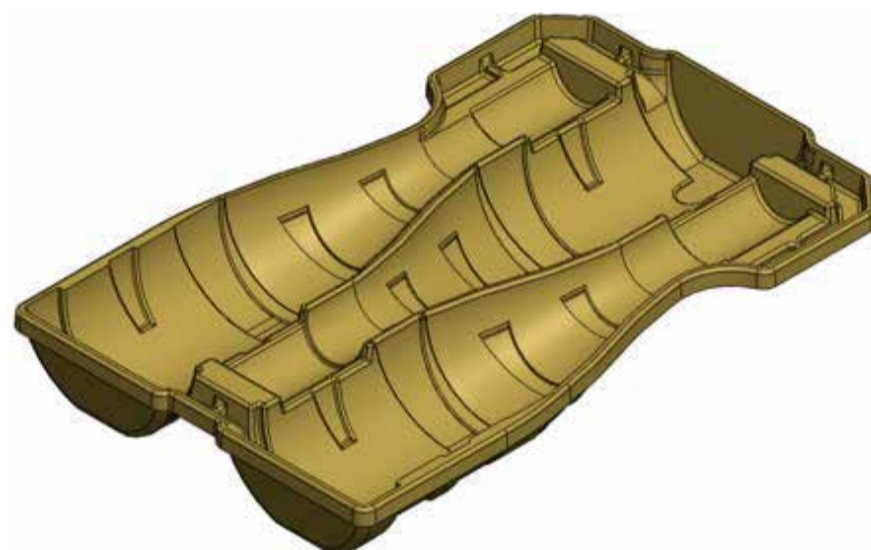

CAVA 1/3 BB

Plateaux de pulpe moulée conçus pour le transport de bouteilles de champagne spéciales de 750ml.

La valeur de notre travail :

Produits écologiques fabriqués avec de la pulpe de papier. 100% recyclé, recyclable et biodégradable.

Manipulation et usage facile.

Petits moules encastrables qui économisent de l'espace de stockage.

Informations techniques

Diamètre admissible : jusqu'à 90mm

Dimensions: 370 x 265 x 41,5 mm

Matériaux: papier ou carton récupérés.

Observaciones: Possibilité d'acheter les plateaux pour 3 bouteilles, ou bien coupés pour 1 ou 2 bouteilles.

Produits sur-mesure

Depuis 1992, notre équipe a développé les meilleures solutions pour protéger les produits qui requièrent des conditions de transport et de stockage spéciales