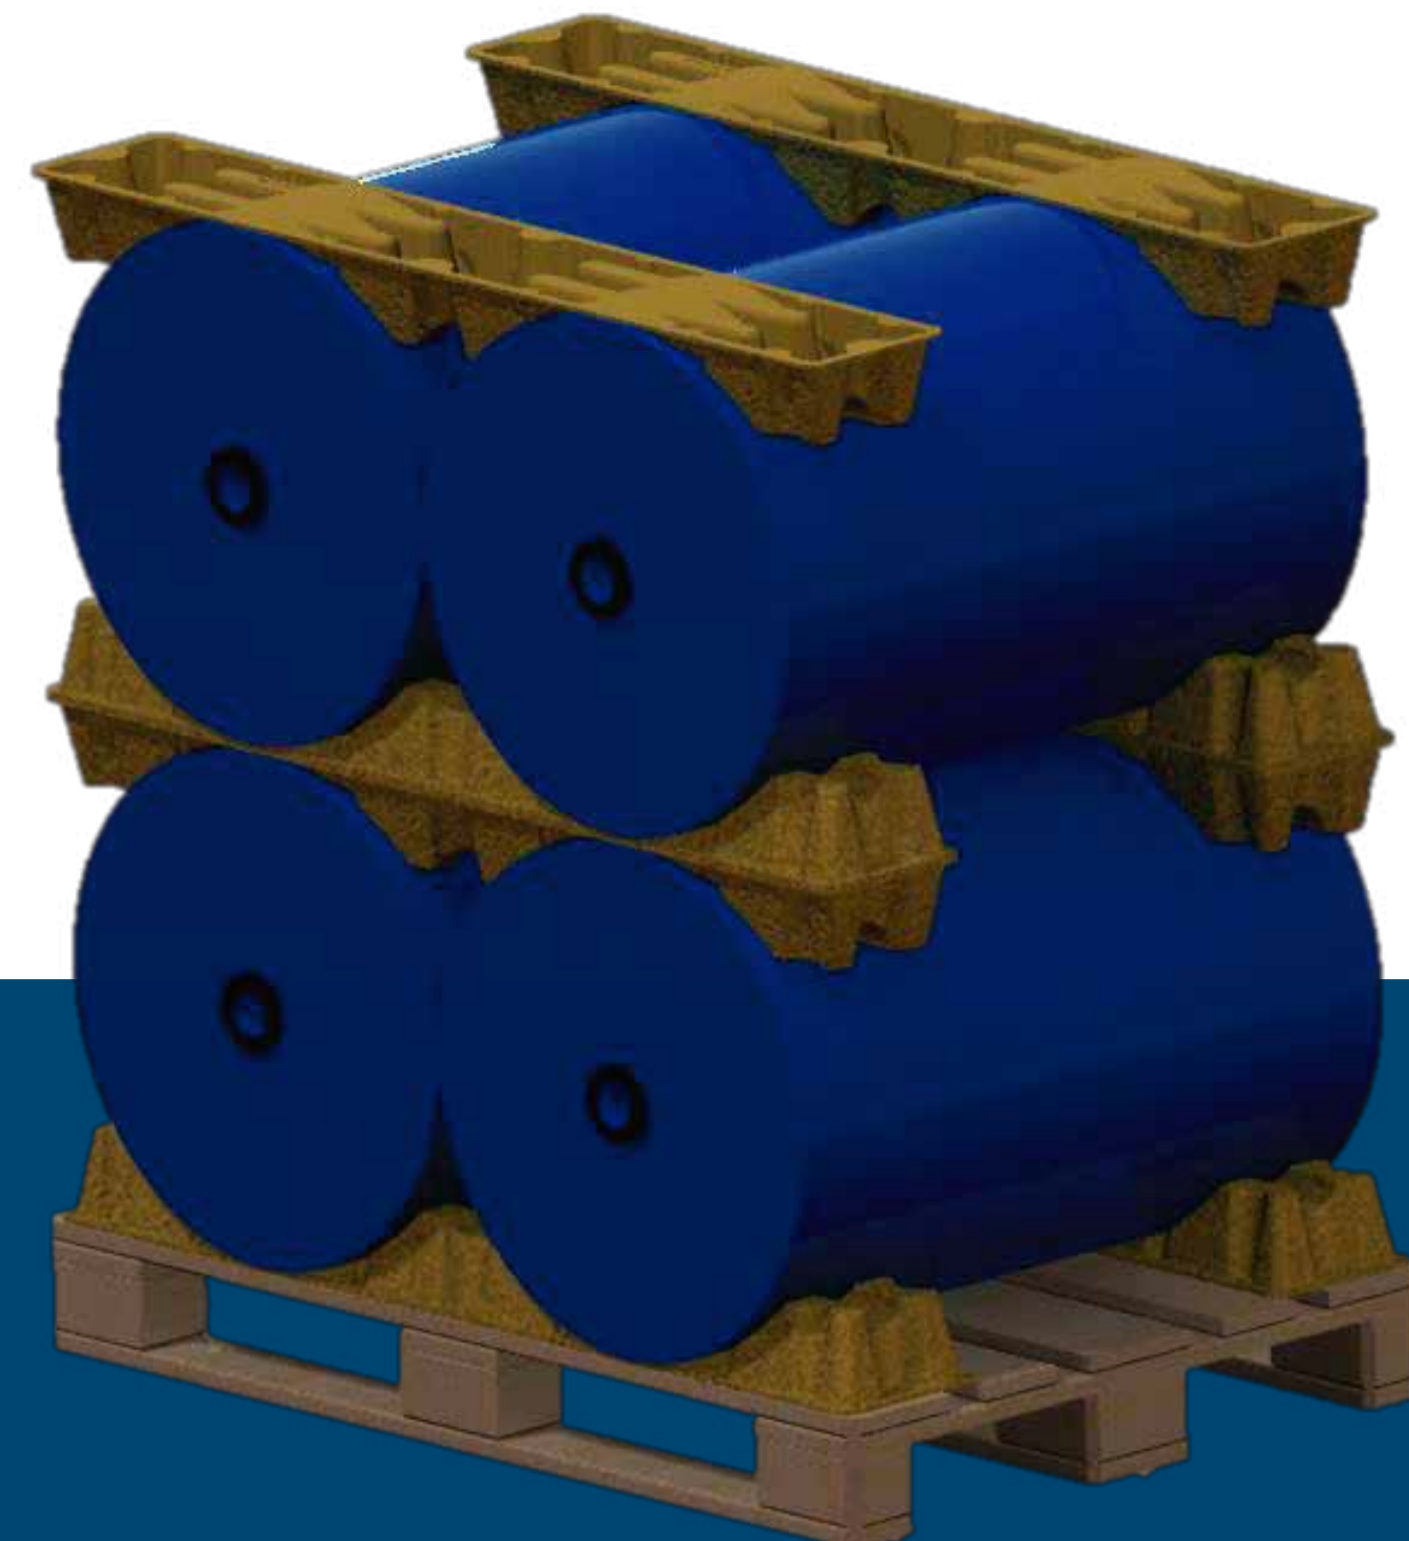

CRADLEpulp 2CV STD

Berceau en pulpe moulée pour une cavité.
Conçu pour transporter des rouleaux :
plastique, textile...

La valeur de notre travail :

Produits écologiques fabriqués
avec de la pulpe de papier.
100% recyclé, recyclable et
biodégradable.

Manipulation et
usage facile

Petits moules encastrables
qui économisent de l'espace
de stockage

Informations techniques :

Diamètres admissibles \varnothing 540 – \varnothing 560 mm

Dimensions: 1.170 x 390 x 95 mm

Matériaux : Papier ou carton récupérés

Observations: Il y a une zone de coupage pour les
séparer facilement sans avoir besoin de
cutter, de ciseaux ou d'autres outils

Produits sur-mesure

Depuis 1992, notre équipe a développé les meilleures solutions pour protéger
les produits qui requièrent des conditions de transport et de stockage spéciales.