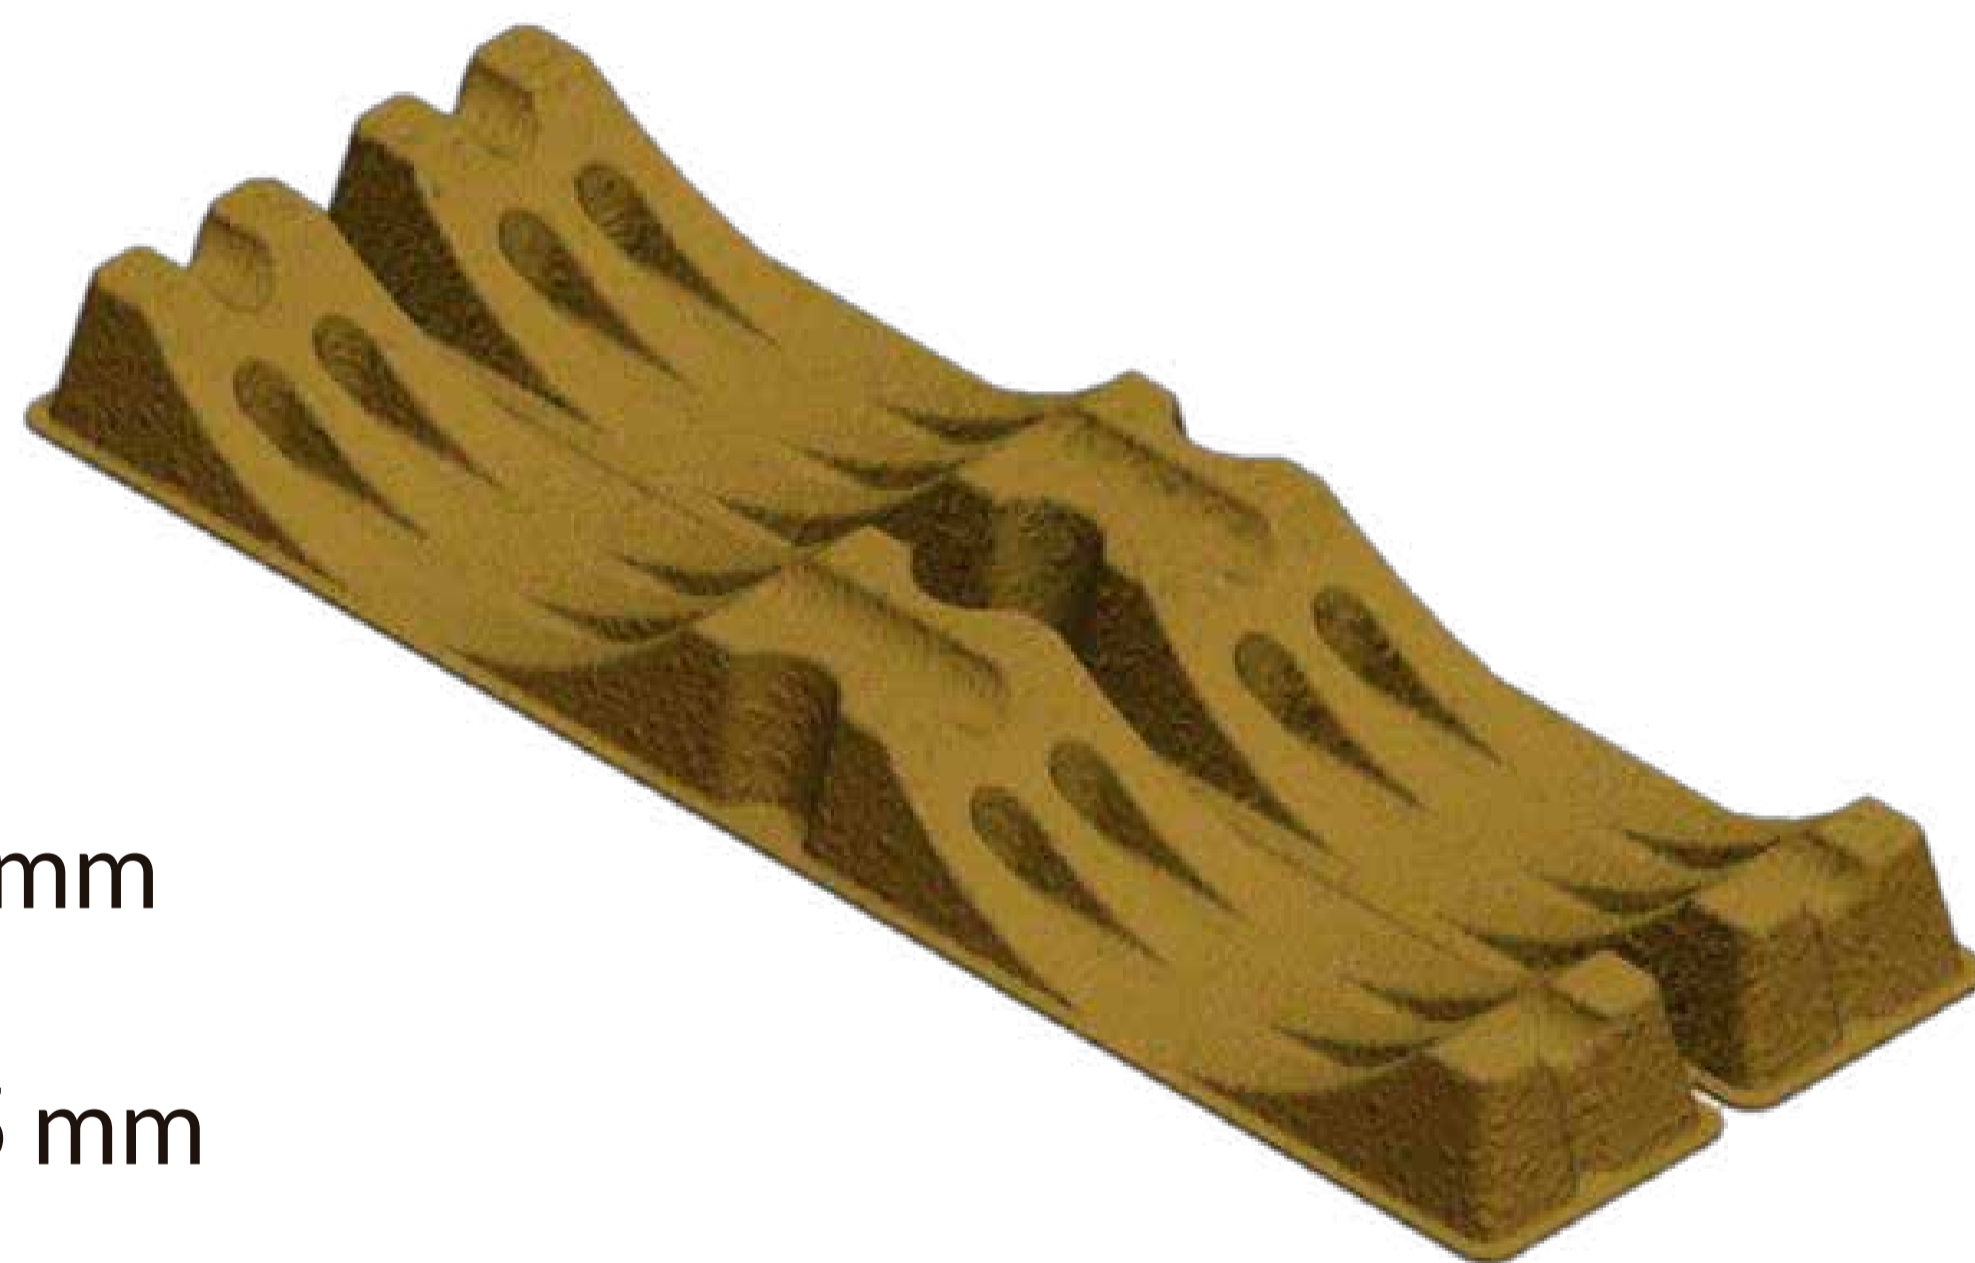

Informations techniques :

Diamètres admissibles : $\varnothing$ 570 – $\varnothing$ 600 mm

Dimensions: 1.170 x 390 x 95 mm

Matériaux : Papier ou carton récupérés

Observations: Il y a une zone de coupage pour les
séparer facilement sans avoir besoin de
cutter, de ciseaux ou d'autres outils