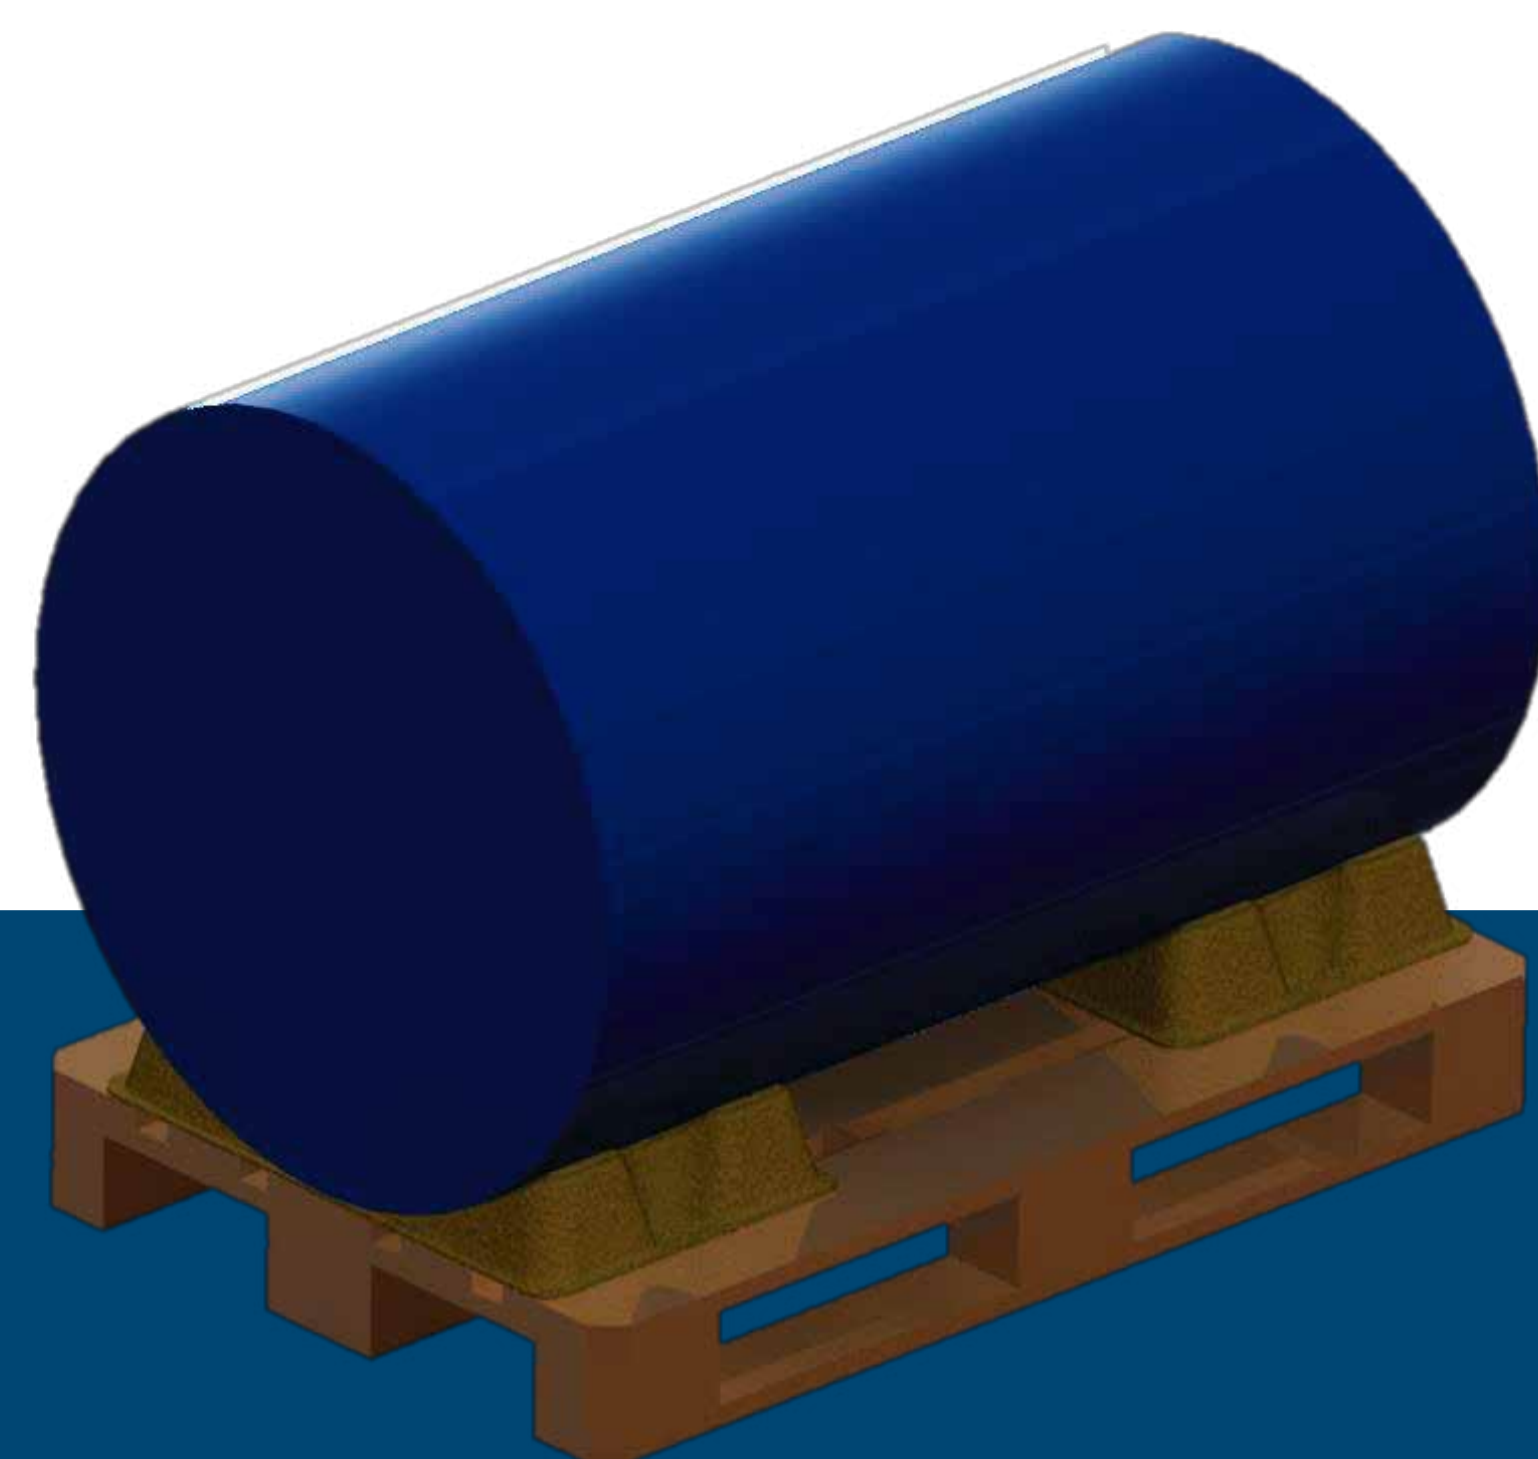

## CRADLEpulp 1CV

Berceau en pulpe moulée pour une cavité.  
Conçu pour transporter des rouleaux :  
plastique, textile...

### La valeur de notre travail :

Produits écologiques fabriqués  
avec de la pulpe de papier.  
100% recyclé, recyclable et  
biodégradable

Manipulation et  
usage facile

Petits moules encastrables  
qui économisent de l'espace  
de stockage

### Informations techniques

Diamètres admissibles : Ø 780 – Ø 1.000 mm

Dimensions: 1.170 x 630 x 104 mm

Matériaux: Papier ou carton récupérés

Observations: Il y a une zone de coupage pour les  
séparer facilement sans avoir besoin de  
cutter, de ciseaux ou d'autres outils.