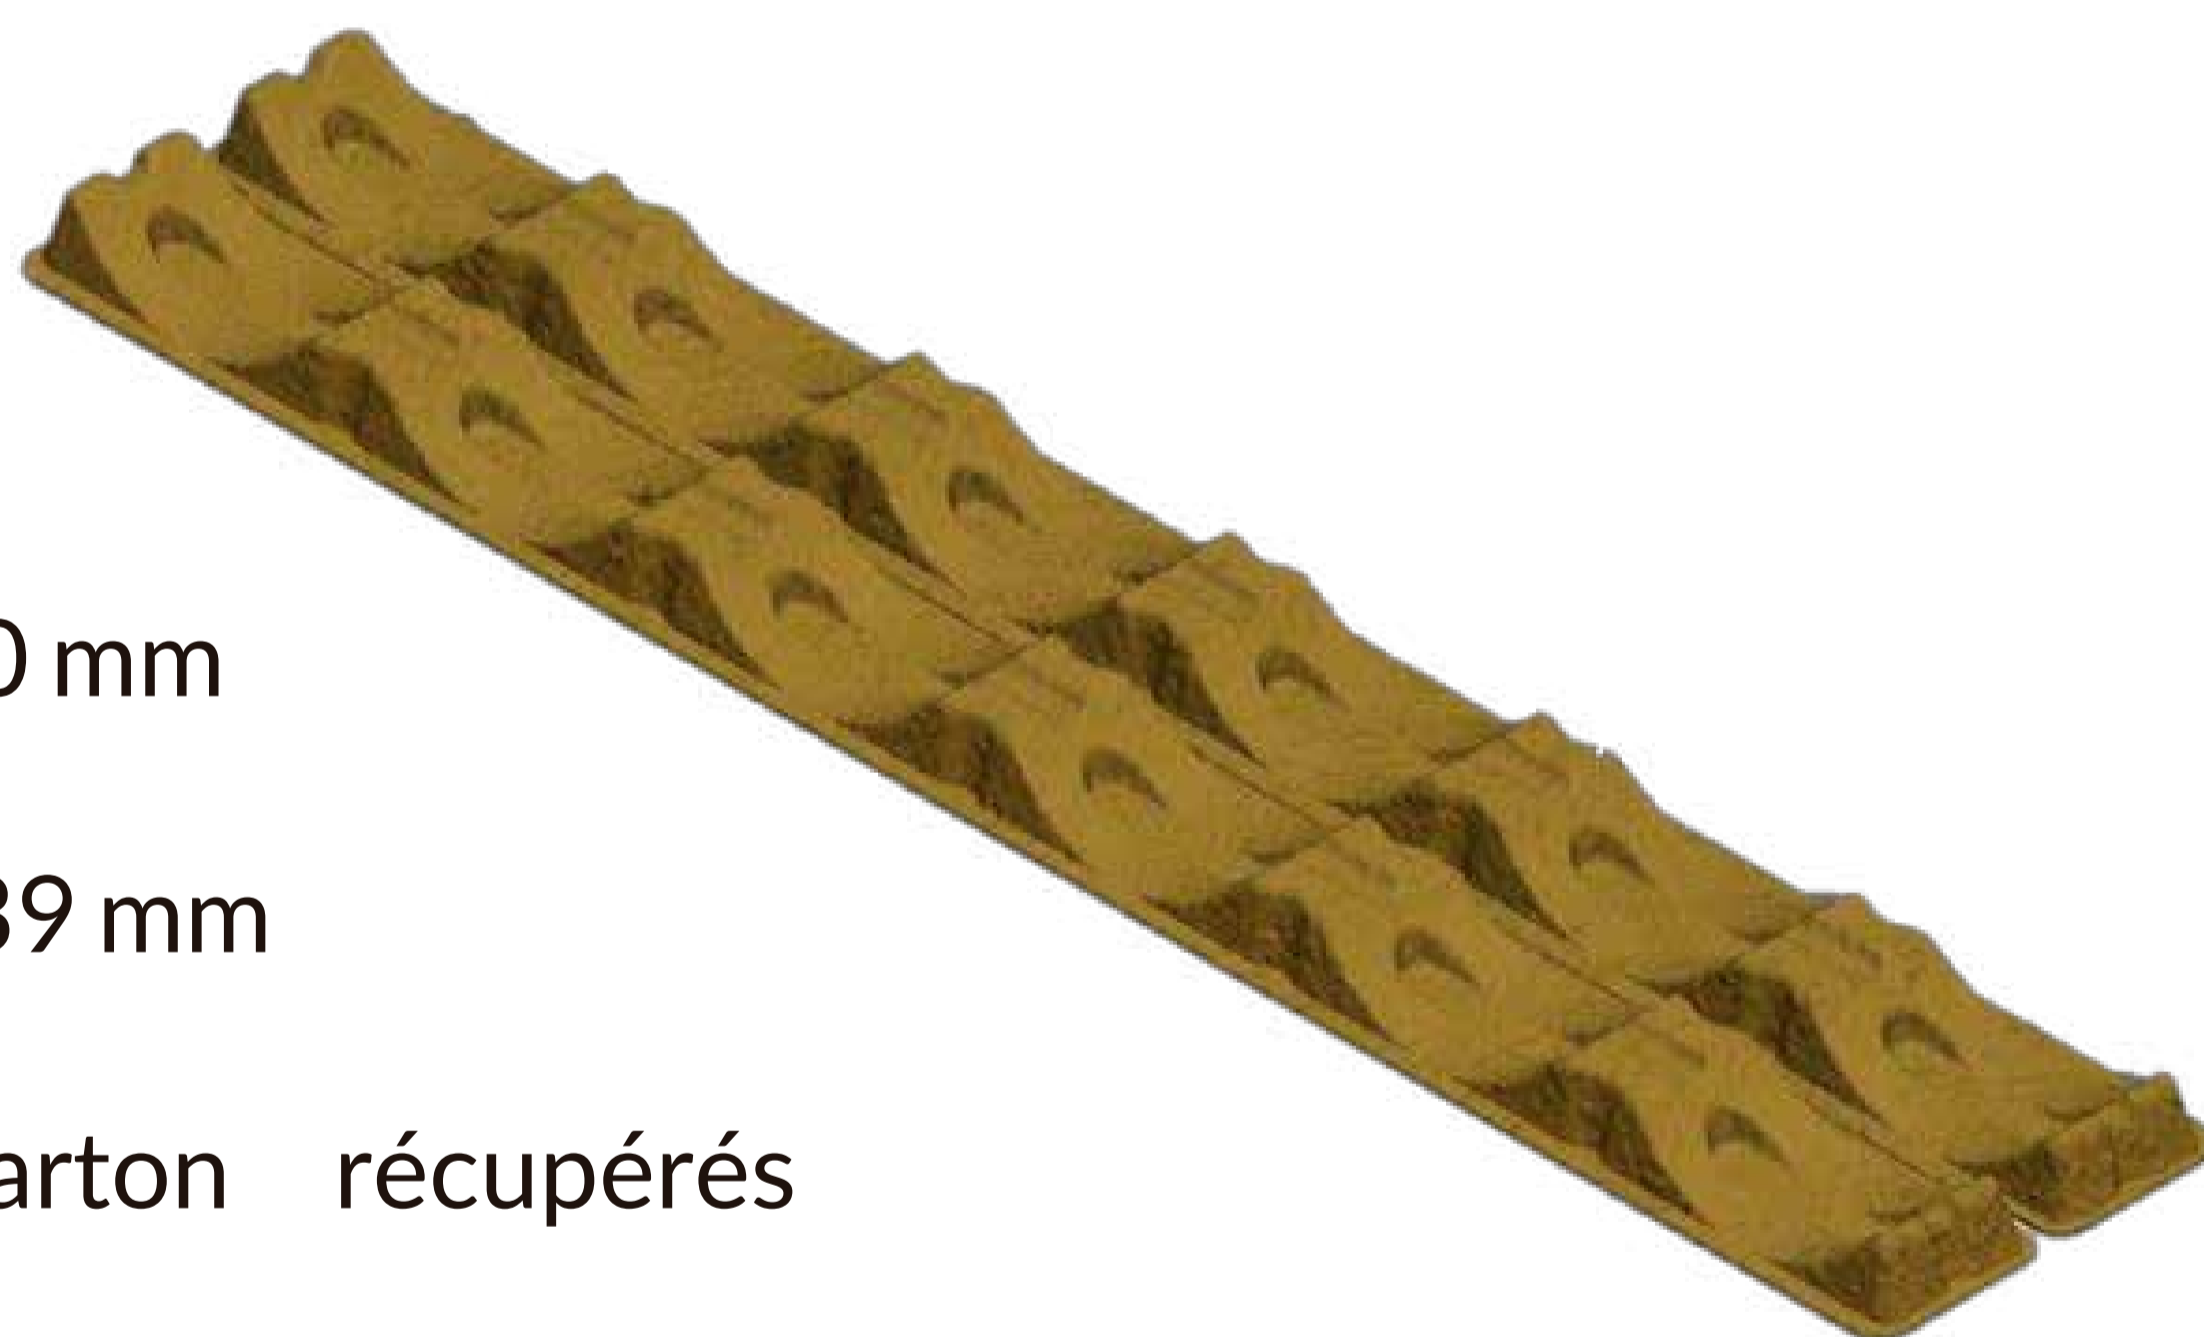

CRADLEpulp 6CV

Berceau en pulpe moulée pour une cavité.
Conçu pour transporter des rouleaux :
plastique, textile...

La valeur de notre travail :

Produits écologiques fabriqués
avec de la pulpe de papier.
100% recyclé, recyclable et
biodégradable.

Manipulation et
usage facile

Petits moules encastrables
qui économisent de l'espace
de stockage

Informations techniques :

Diamètres admissibles : Ø 170 – Ø 200 mm

Dimensions: 1.170 x 220 x 39 mm

Matériaux : Papier ou carton récupérés