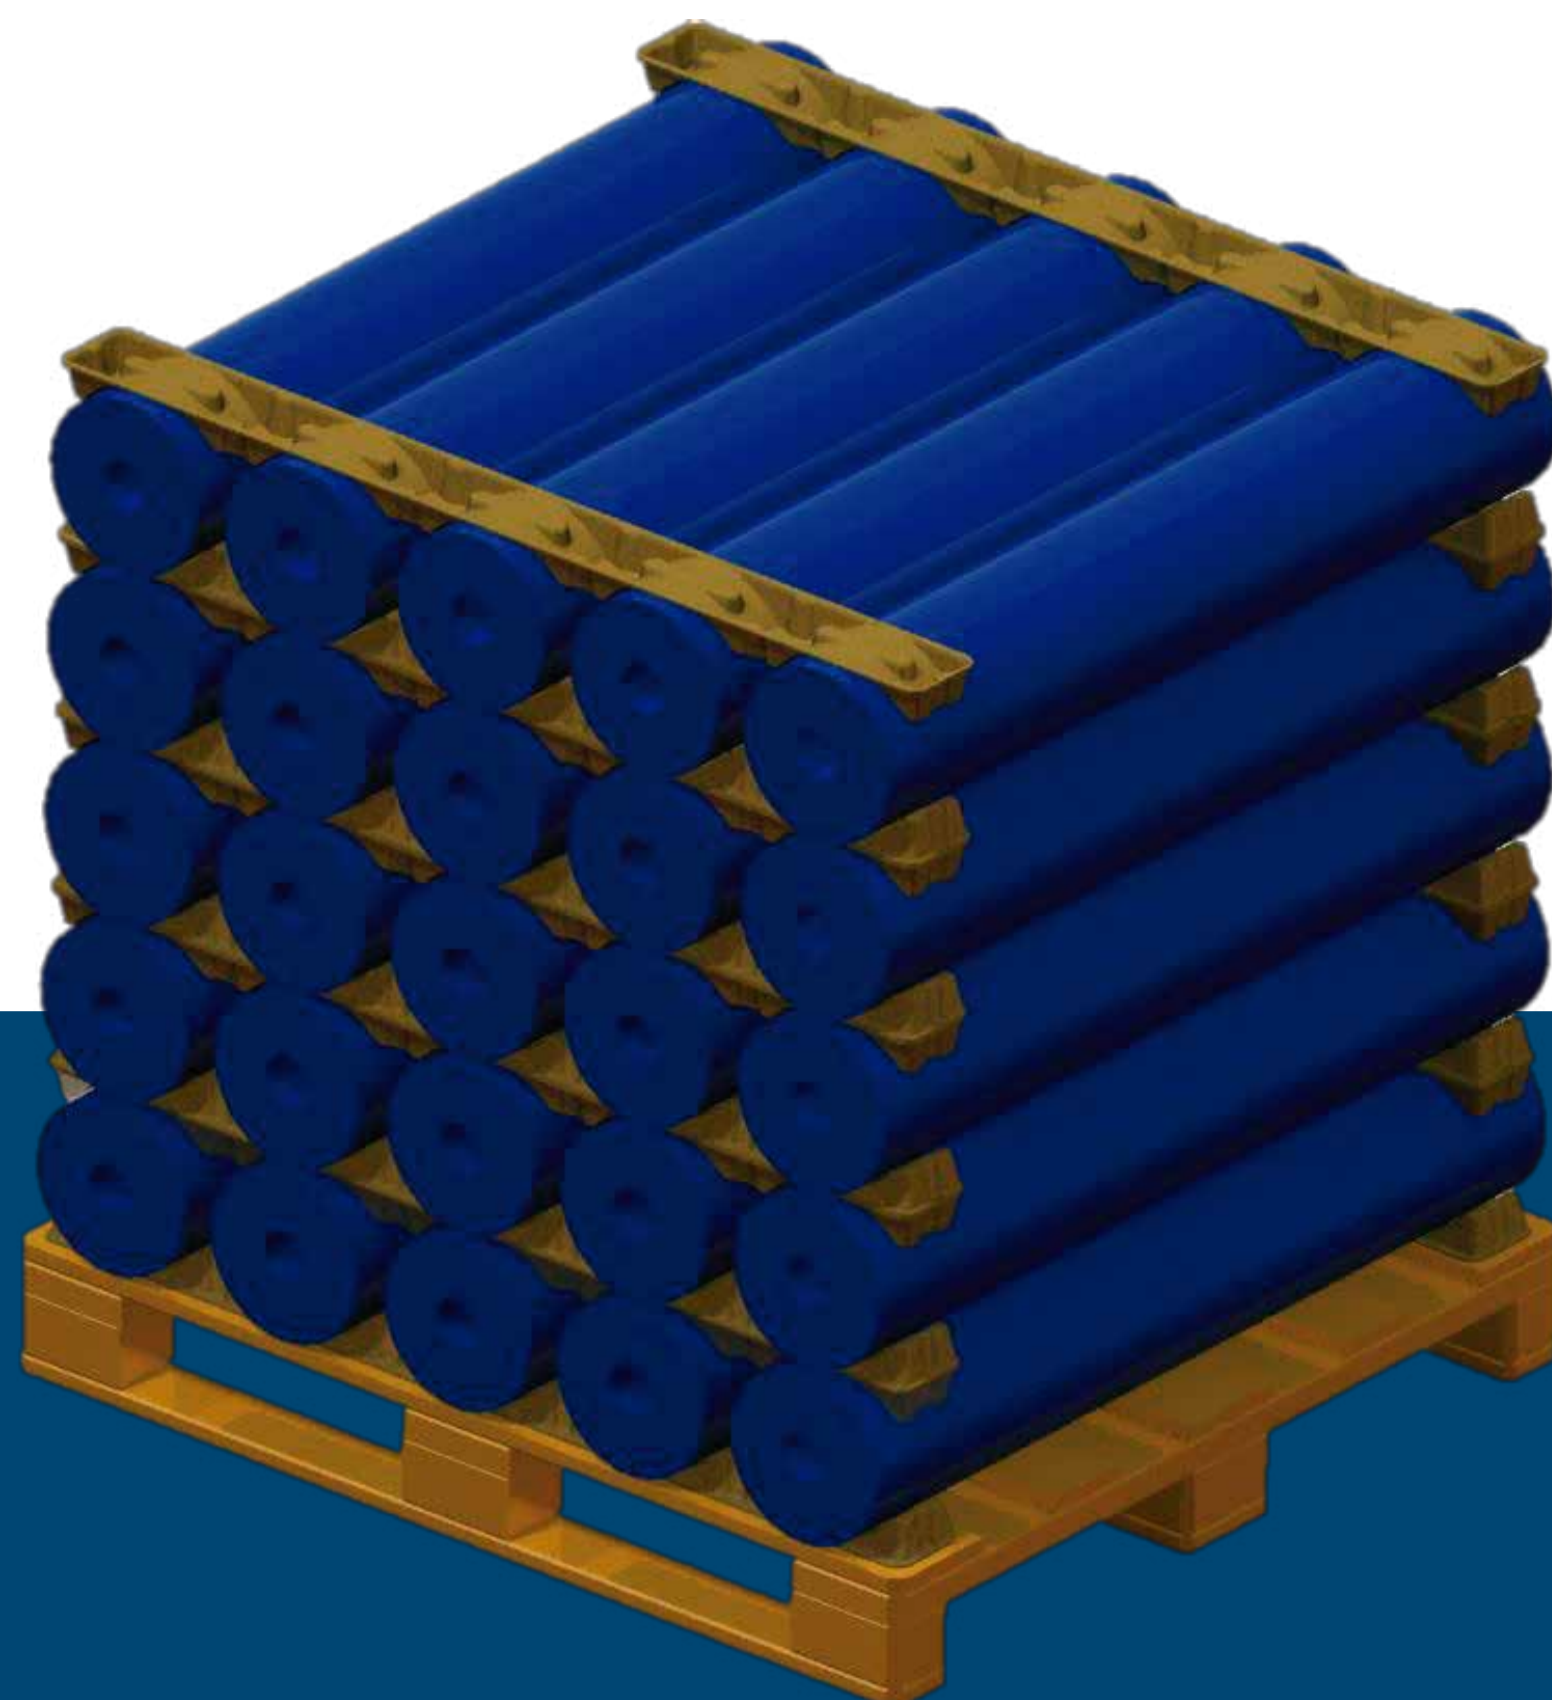

CRADLEpulp 5CV

Berceau en pulpe moulée pour une cavité.
Conçu pour transporter des rouleaux :
plastique, textile...

La valeur de notre travail :

Produits écologiques fabriqués
avec de la pulpe de papier.
100% recyclé, recyclable et
biodégradable.

Manipulation et
usage facile

Petits moules encastrables
qui économisent de l'espace
de stockage

Informations techniques :

Diamètres admissibles : Ø 210 – Ø 230 mm

Dimensions: 1.170 x 220 x 45 mm

Matériaux : Papier ou carton récupérés