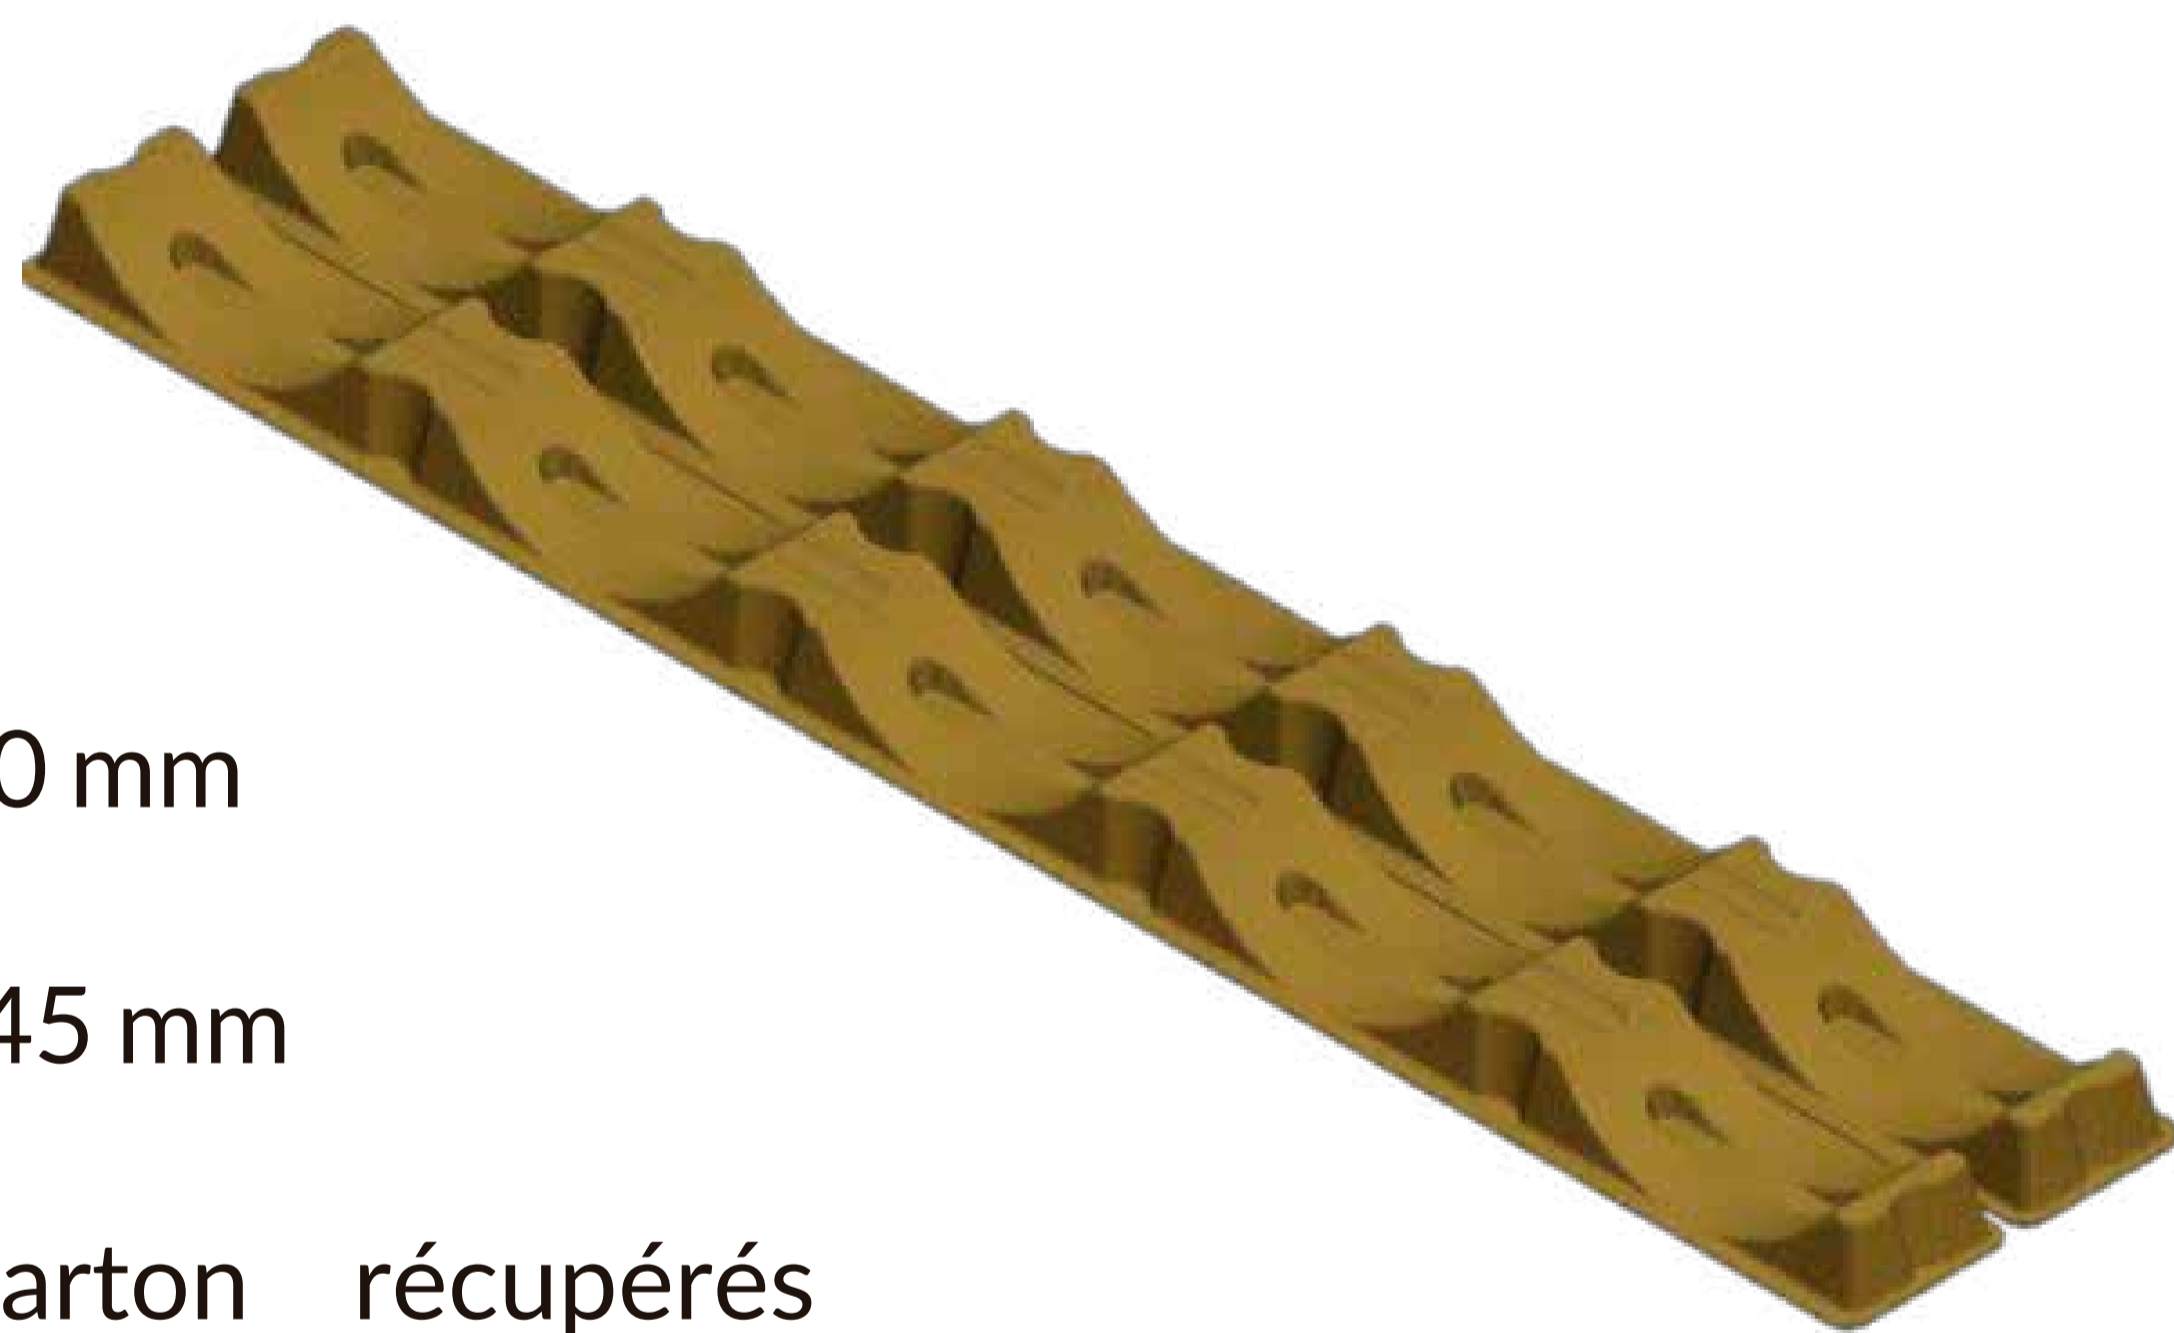

Informations techniques :

Diamètres admissibles : Ø 210 – Ø 230 mm

Dimensions: 1.170 x 220 x 45 mm

Matériaux : Papier ou carton récupérés

Observations: Il y a une zone de coupage pour les
séparer facilement sans avoir besoin de
cutter, de ciseaux ou d'autres outils