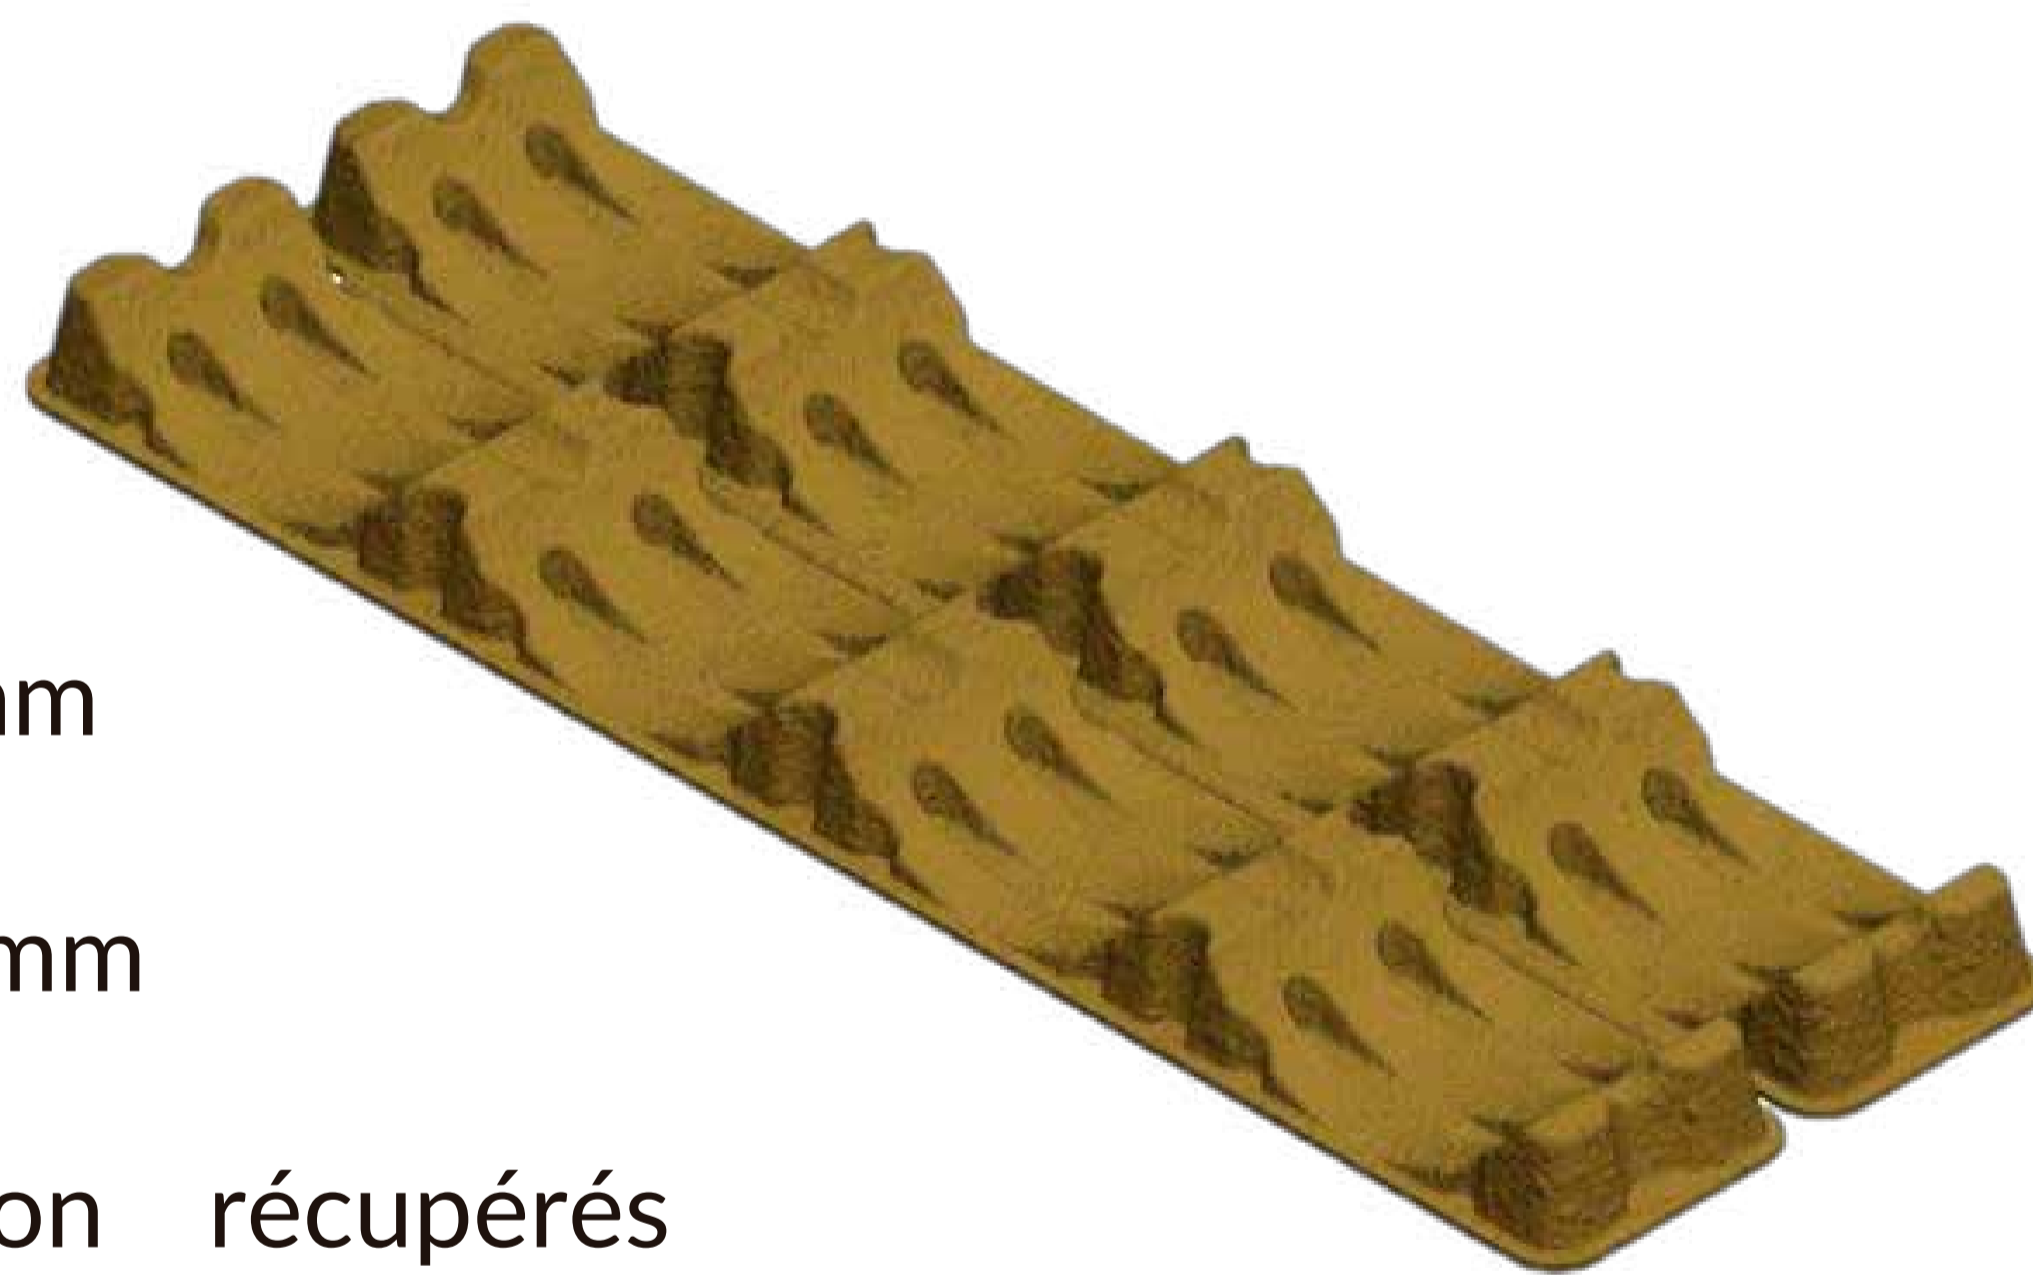

Informations techniques :

Diamètres admissibles : Ø 270 – Ø 300 mm

Dimensions: 1.170 x 390 x 70 mm

Matériaux: Papier ou carton récupérés

Observations: Il y a une zone de coupage pour les
séparer facilement sans avoir besoin de
cutter, de ciseaux ou d'autres outils