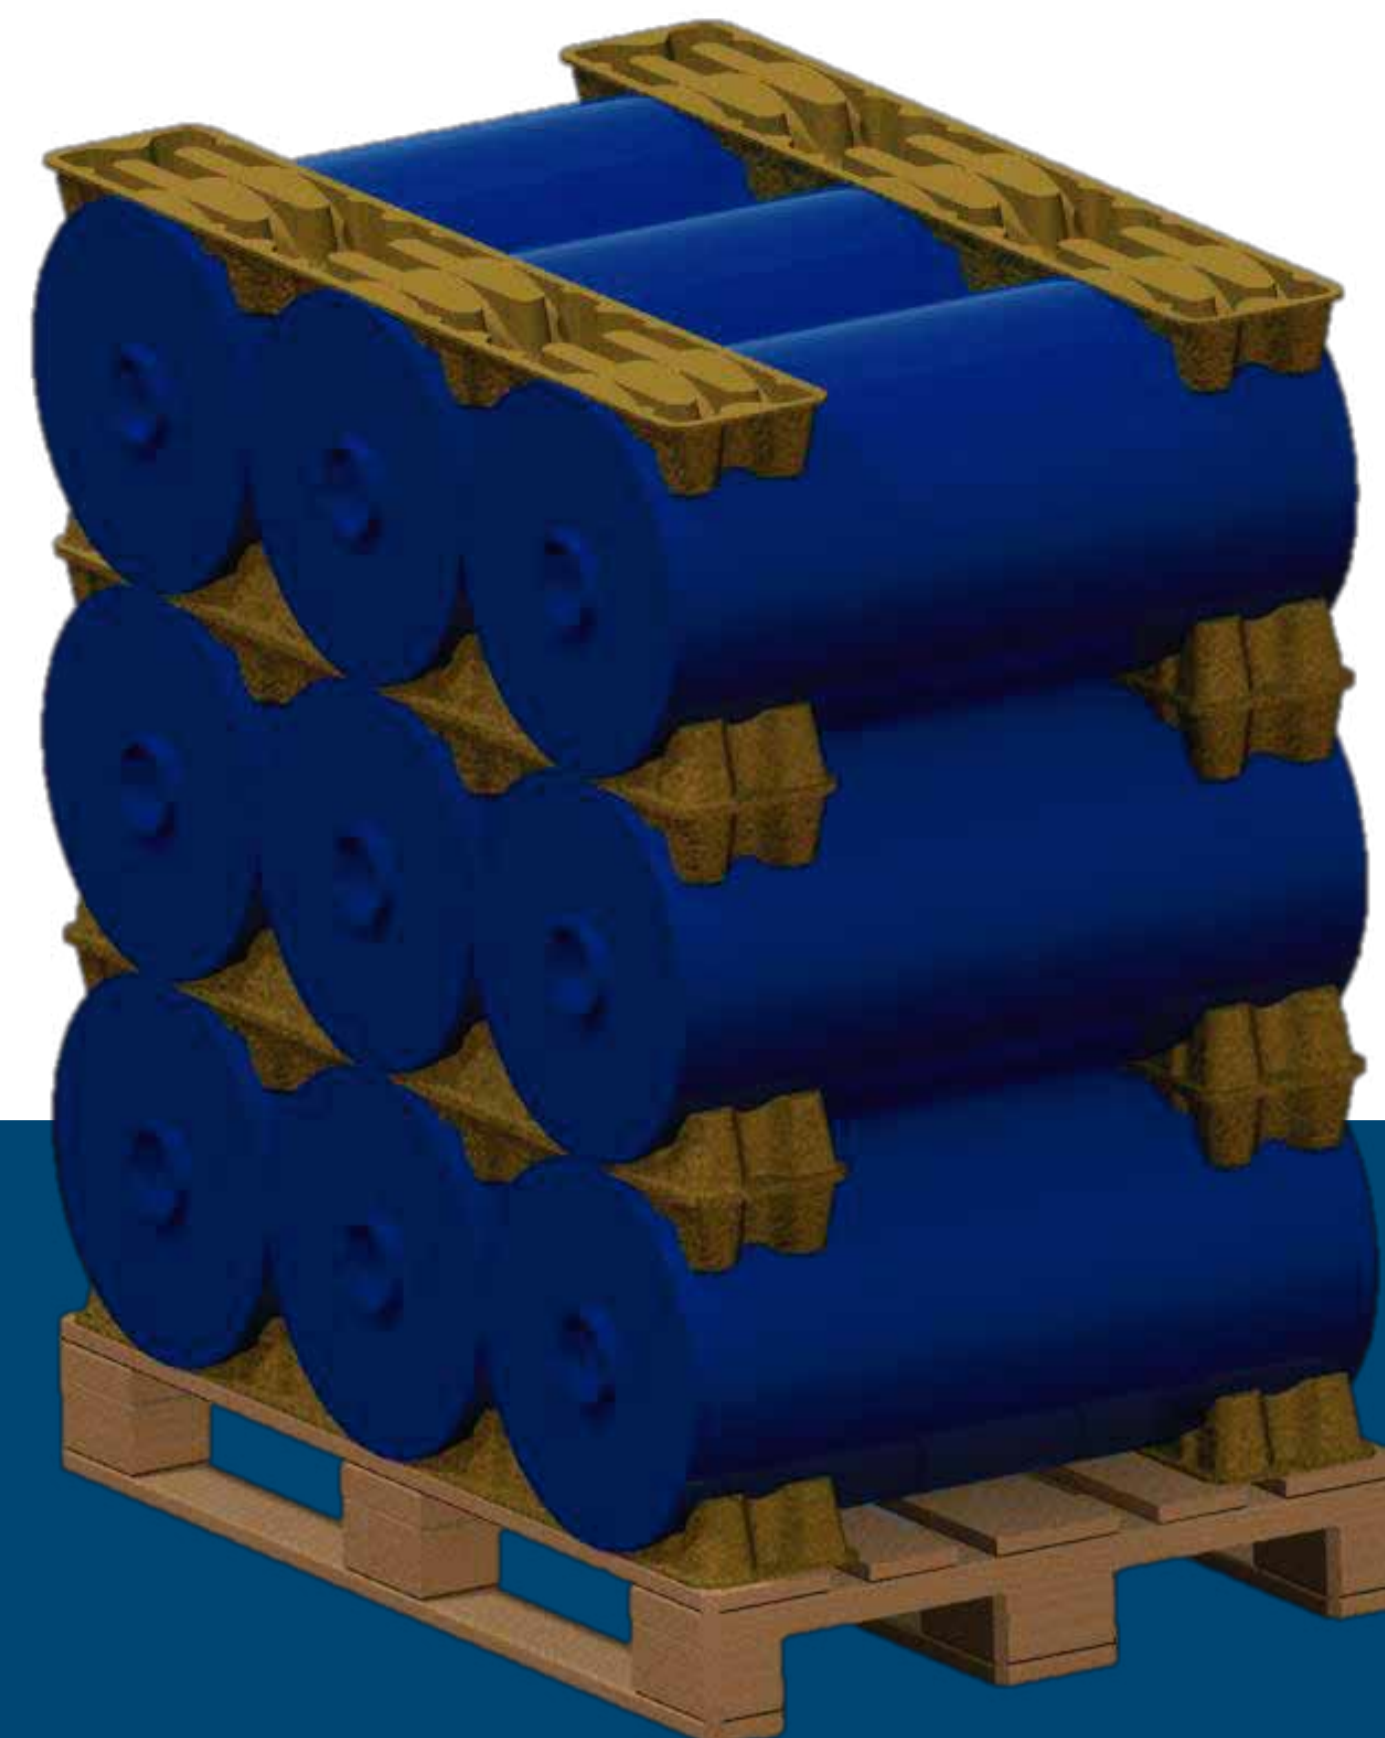

# CRADLEpulp 3CV

Berceau en pulpe moulée pour une cavité.  
Conçu pour transporter des rouleaux :  
plastique, textile...

## La valeur de notre travail :

- Produits écologiques  
fabriqués avec de la pulpe de  
papier. 100% recyclé,  
recyclable et biodégradable

Manipulation et  
usage facile

Petits moules encastrables  
qui économisent de l'espace  
de stockage

## Informations techniques :

Diamètres admissibles : Ø 370 – Ø 400 mm

Dimensions: 1.170 x 390 x 80 mm

Matériaux : Papier ou carton récupérés

Observations: Il y a une zone de coupage pour les  
séparer facilement sans avoir besoin de  
cutter, de ciseaux ou d'autres outils