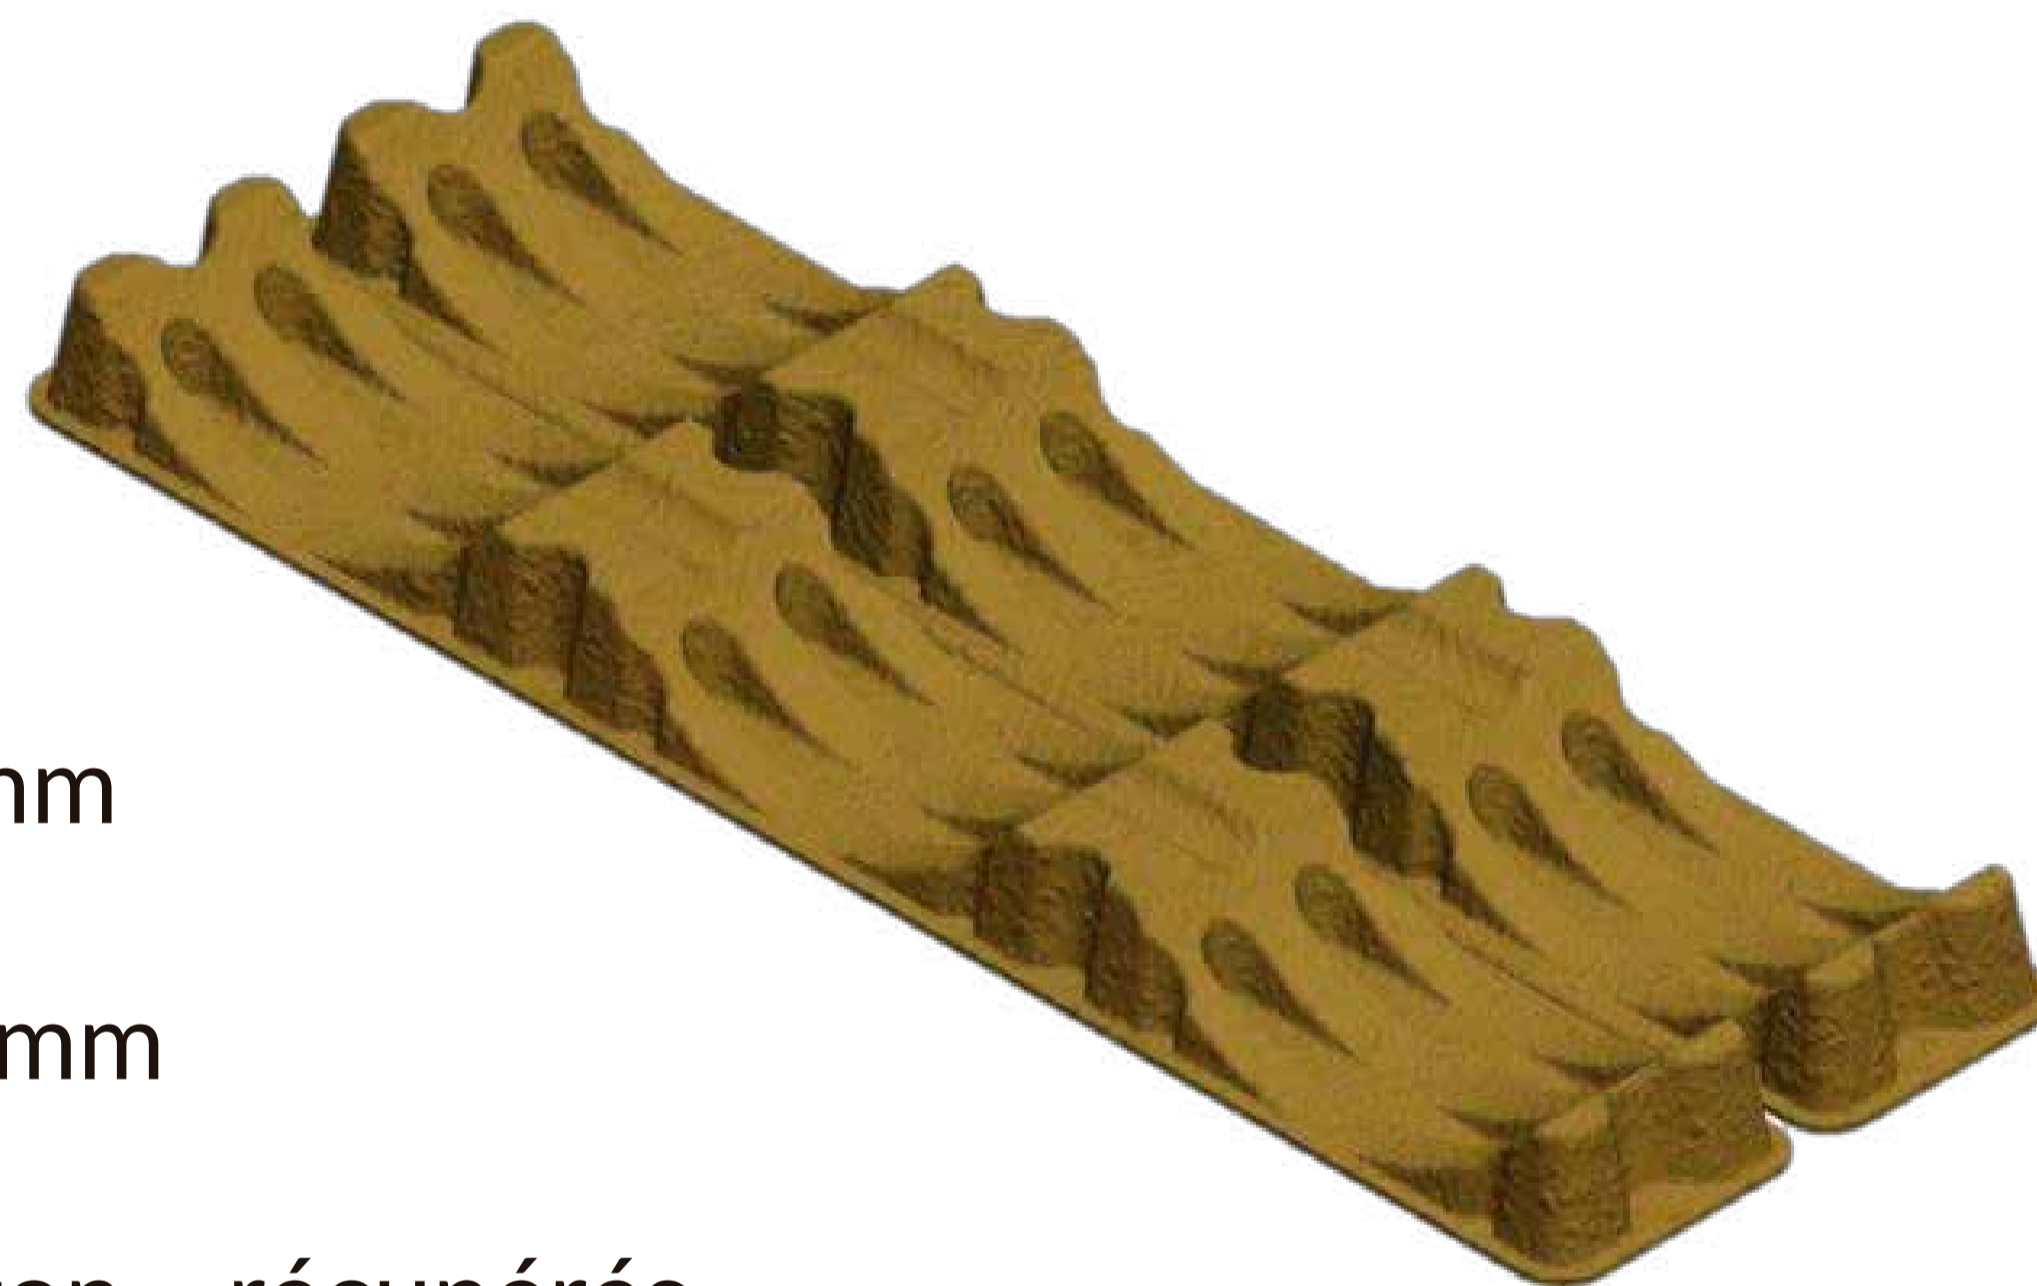

# CRADLEpulp 3CV

Berceau en pulpe moulée pour une cavité.  
Conçu pour transporter des rouleaux :  
plastique, textile...

## La valeur de notre travail :

- Produits écologiques  
fabriqués avec de la pulpe de  
papier. 100% recyclé,  
recyclable et biodégradable

Manipulation et  
usage facile

Petits moules encastrables  
qui économisent de l'espace  
de stockage

## Informations techniques :

Diamètres admissibles : Ø 370 – Ø 400 mm

Dimensions: 1.170 x 390 x 80 mm

Matériaux : Papier ou carton récupérés

Observations: Il y a une zone de coupage pour les  
séparer facilement sans avoir besoin de  
cutter, de ciseaux ou d'autres outils